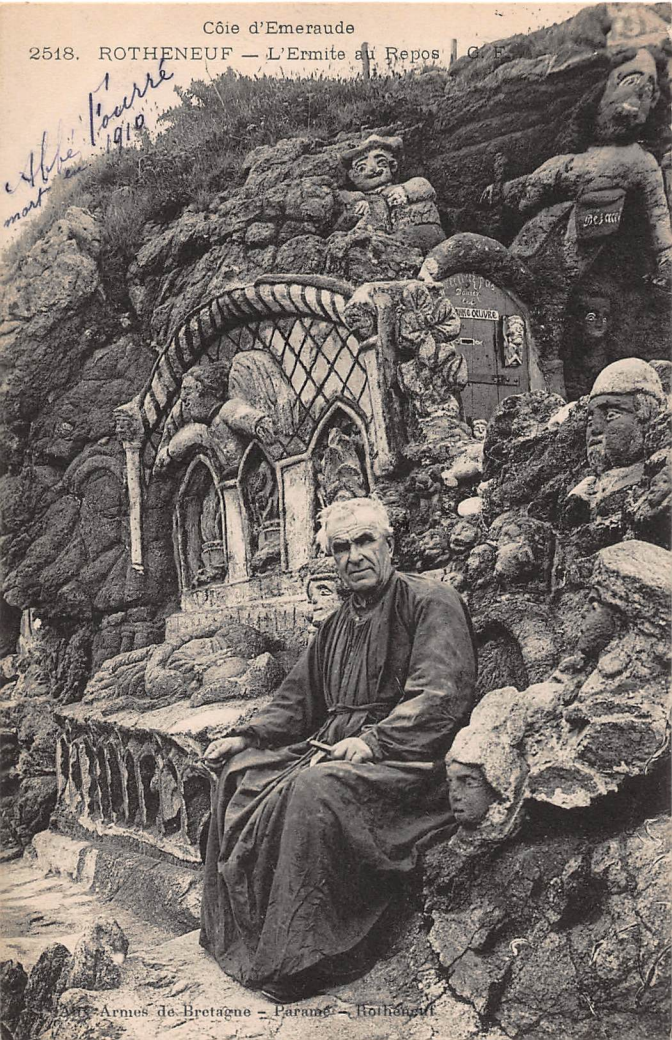

Côte d'Emeraude

2518. ROTHENEUF — L'Ermite au Repos | G. F.

*exhibé
mort en
1910
Kourre*

CARTE POSTALE

Correspondance

Tous les pays étrangers n'acceptent pas la
correspondance au recto, se renseigner à la Poste